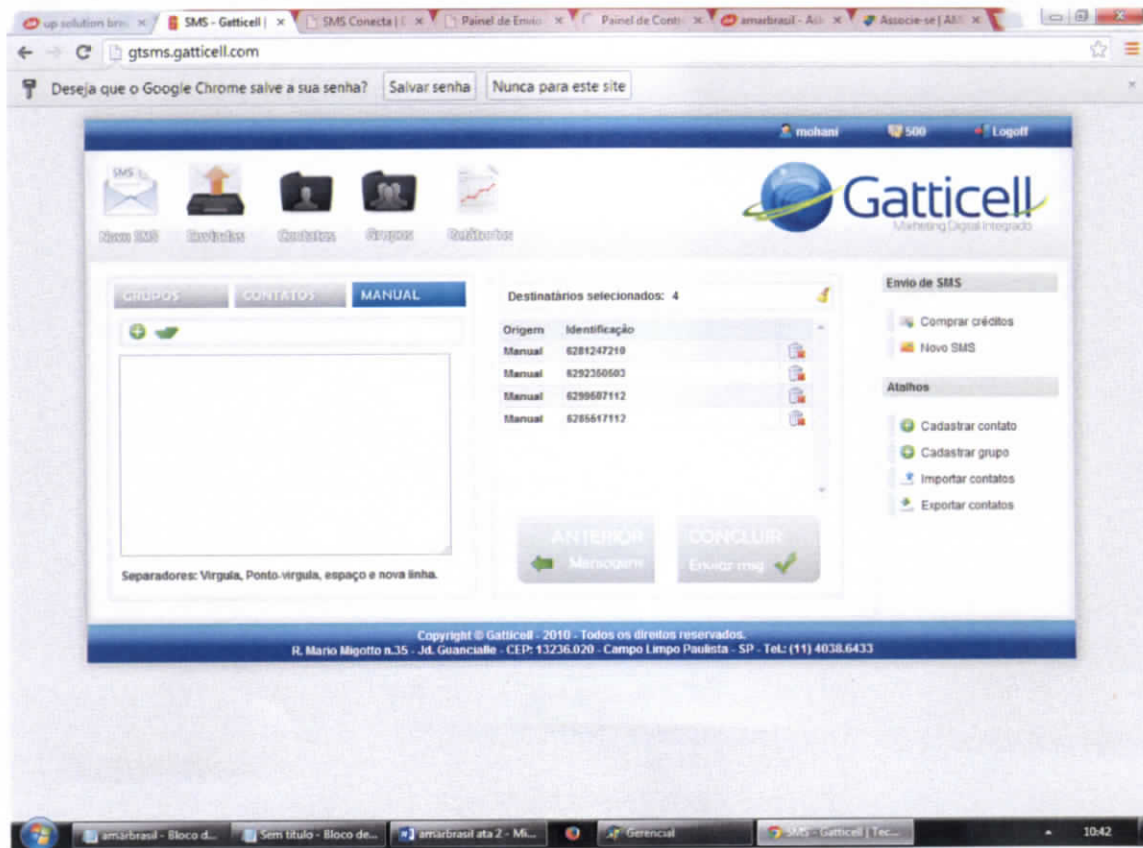

A página em painel.hotmobile.com.br diz:
Sua mensagem está sendo enviada.
ID: 40036285

OK

<p>SISTEMA DE E-MAIL MARKETING</p>  <p>ACESSAR O SISTEMA</p>	<p>SISTEMA DE SMS MARKETING</p>  <p>ACESSAR O SISTEMA</p>	<p>SISTEMA DE TELEMARKETING ELETRÔNICO</p>  <p>ACESSAR O SISTEMA</p>
---	--	---

SUPOORTE OU DÚVIDAS → FONE: (011) 4038-6433 | EMAIL: CONTATO@GATTICELL.COM.BR

up solution brasil - x SMS - Gatticell | x SMS Conecta | x Painel de Envio | x Painel de Contatos | x amarbrasil - At... | x Associe-se | AM | x