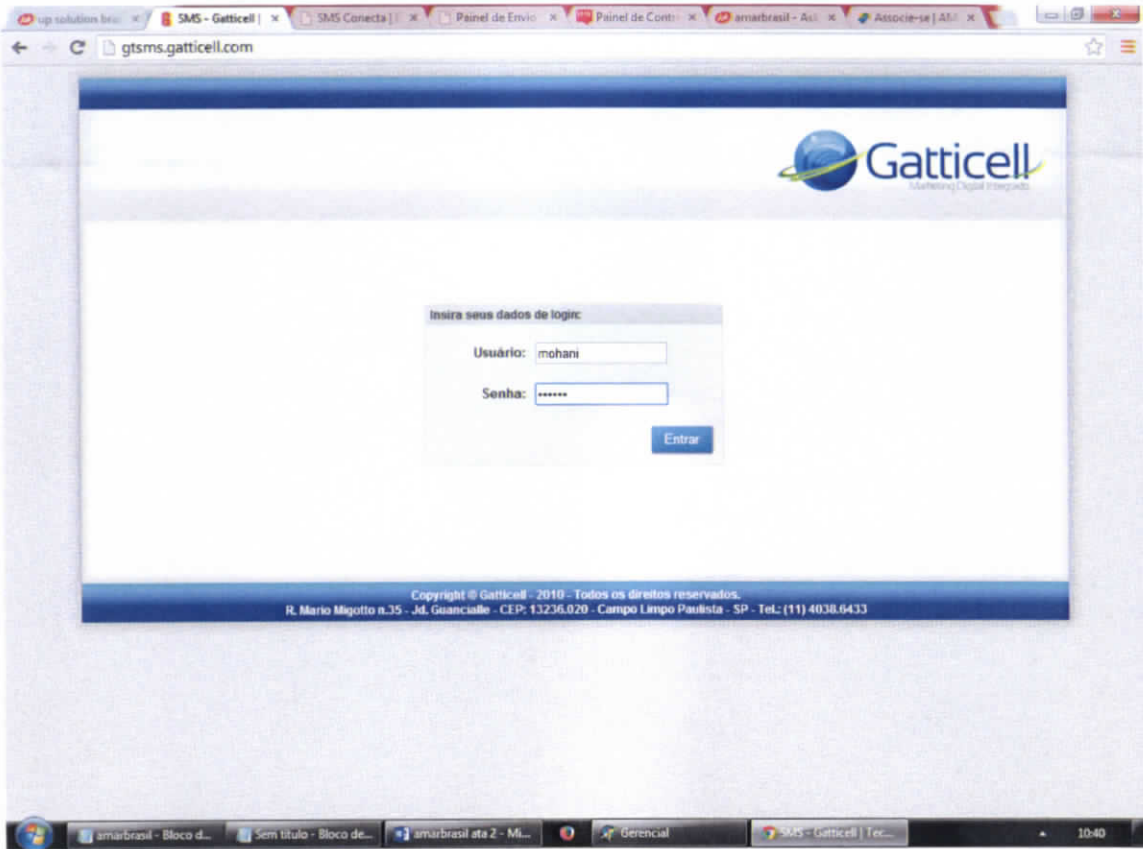

SUPOORTE OU DÚVIDAS → FONE: (011) 4038-6433 | EMAIL: CONTATO@GATTICELL.COM.BR

up solution brasil - x SMS - Gatticell | x SMS Conecta | x Painel de Envio | x Painel de Contatos | x amarbrasil - At... | x Associe-se | AM | x